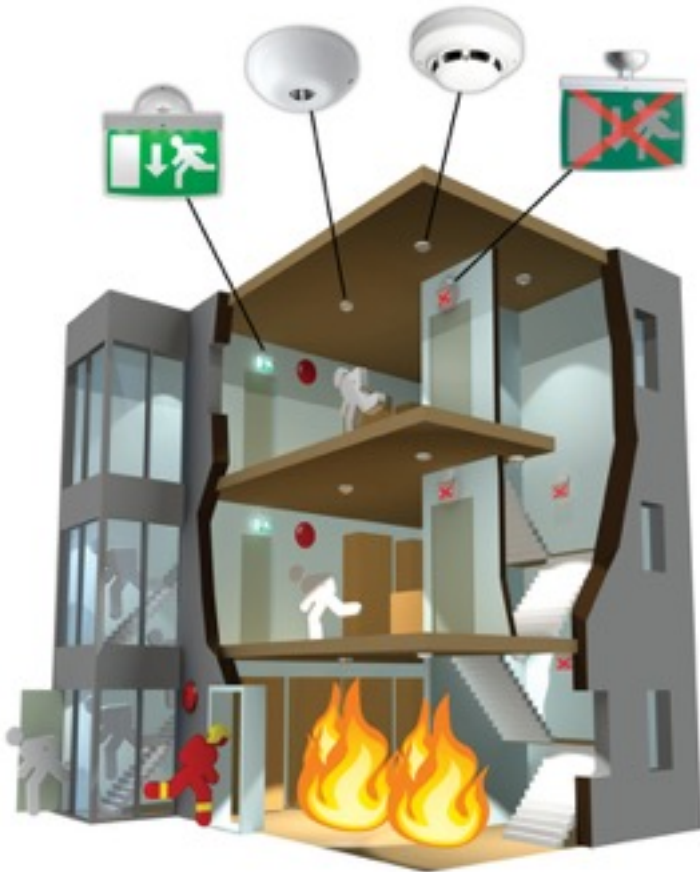

Prosec Group

Combined system

Active evacuation

PRODEX FIREscape

Modulær oppbygging

Sentral uten plass for orienteringsplaner

Teknisk info

- | | |
|---|-------|
| ✓ Min. batteri kapasitet | 20Ah |
| ✓ Max. batteri kapasitet | 60Ah |
| ✓ Spenningsutganger 5 + 1 programmerbar | 6 stk |
| ✓ Inganger | 4 stk |