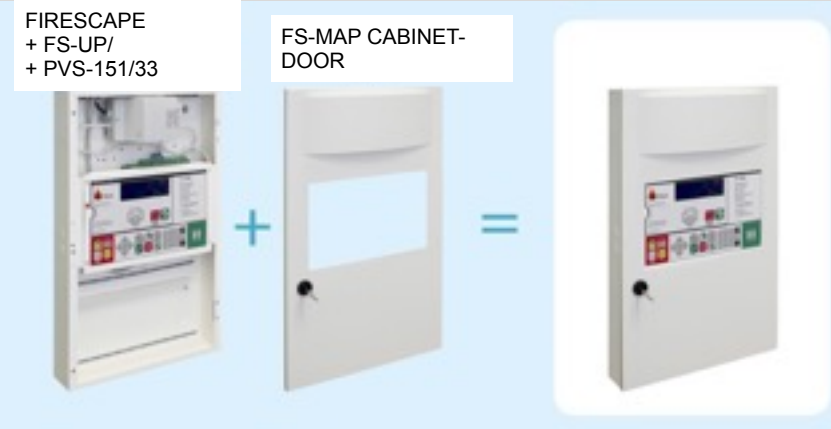

Prosec Group

Combined system

Active evacuation

PRODEX FIREscape

Modulær oppbygging

Sentral uten plass for orienteringsplaner

Teknisk info

- | | |
|---|-------|
| ✓ Min. batteri kapasitet | 20Ah |
| ✓ Max. batteri kapasitet | 60Ah |
| ✓ Spenningsutganger 5 + 1 programmerbar | 6 stk |
| ✓ Inganger | 4 stk |

Teknisk info

- ✓ Integreert sløyfekort 1 stk
- ✓ Økning av sløyfekort max. 3 stk
- ✓ Max. antall adresser 508 stk
- ✓ Max. antall konvensjonelle 24 stk
- ✓ Max. antall grupper 512 stk
- ✓ Overvåket utganger for alarmorgan 4 stk